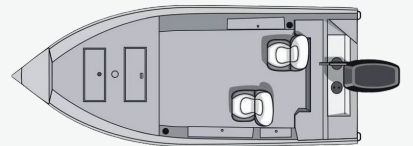

PATRIOT 16 TL