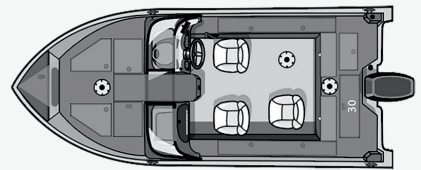

# STORM

STORM 176 DC PRO W/ OPTIONS

**Max HP** 115  
**Fuel Cap.** 24 gal

**Max Persons** 5 / 700 lbs  
**Length** 17'8"

**STORM 176 DC PRO**

STORM 176 T W/ OPTIONS

**Max HP** 115  
**Fuel Cap.** 24 gal

**Max Persons** 5 / 700 lbs  
**Length** 17'8"