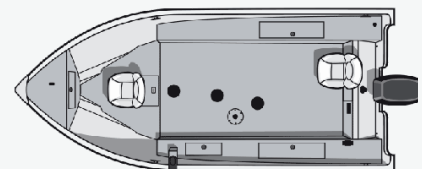

# FREEDOM

FREEDOM 180 SC W/ OPTIONS

<b>Max HP</b>	<b>Fuel Cap.</b>
125	17 gal
<b>Max Persons</b>	<b>Length</b>
6 / 900 lbs	18'10"

**FREEDOM 180 SC**

FREEDOM 160 T W/ OPTIONS

<b>Max HP</b>	<b>Fuel Cap.</b>
75	24 gal
<b>Max Persons</b>	<b>Length</b>
6 / 900 lbs	16'10"