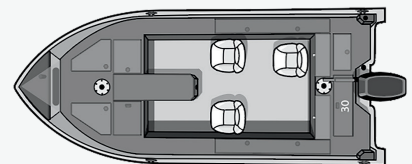

# STORM

STORM 176 DC PRO W/ OPTIONS

**Max HP** 115  
**Fuel Cap.** 24 gal

**Max Persons** 5 / 700 lbs  
**Length** 17'8"

**STORM 176 DC PRO**

STORM 176 T W/ OPTIONS

**Max HP** 115  
**Fuel Cap.** 24 gal

**Max Persons** 5 / 700 lbs  
**Length** 17'8"