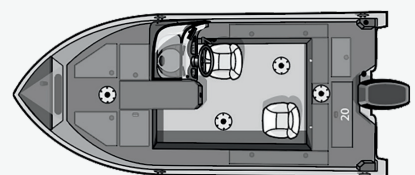

STORM 166 SC PRO