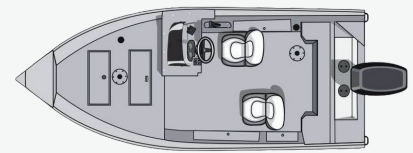

# PATRIOT

PATRIOT 16 SC W/ OPTIONS

**Max HP**  
40

**Fuel Cap.**  
Portable

**Max Persons**  
5 / 670 lbs

**Length**  
16'4"

**PATRIOT 16 SC**

**Max HP**  
40